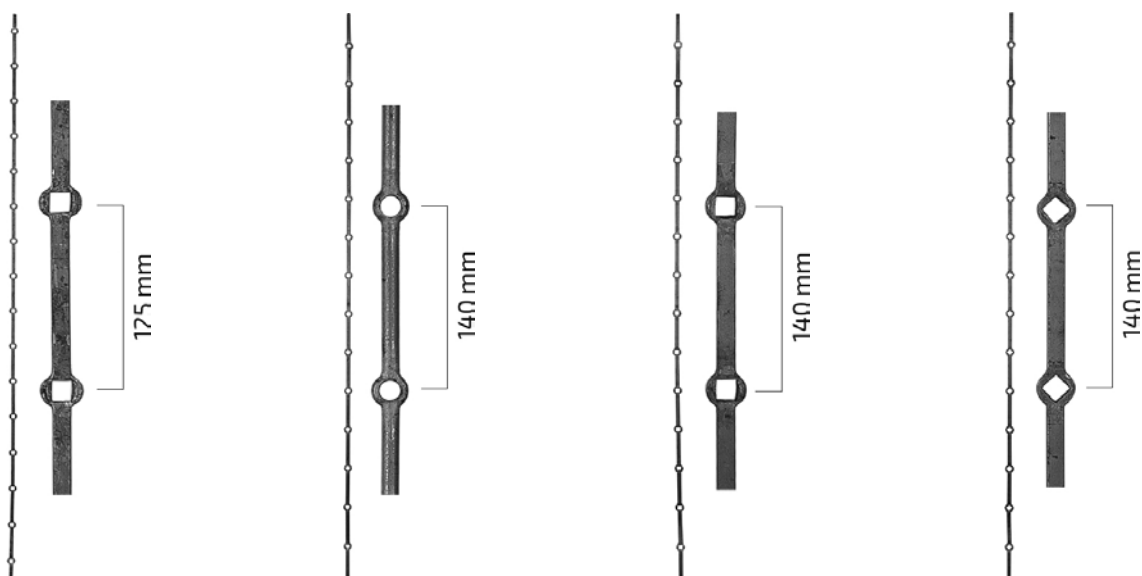

decorative Stäbe und Lochstäbe / zdobené kulatiny a mříže /
прутья и декоративные прутья / pręty ozdobne i antaby

[mm]	12x12	∅ 14	14x14	14x14
	PA.001.121_M1	PA.001.140_M1	PA.001.141_M1	PA.001.142_M1
L	1000	1000	1000	1000
	PA.001.121_M2	PA.001.140_M2	PA.001.141_M2	PA.001.142_M2
L	2000	2000	2000	2000